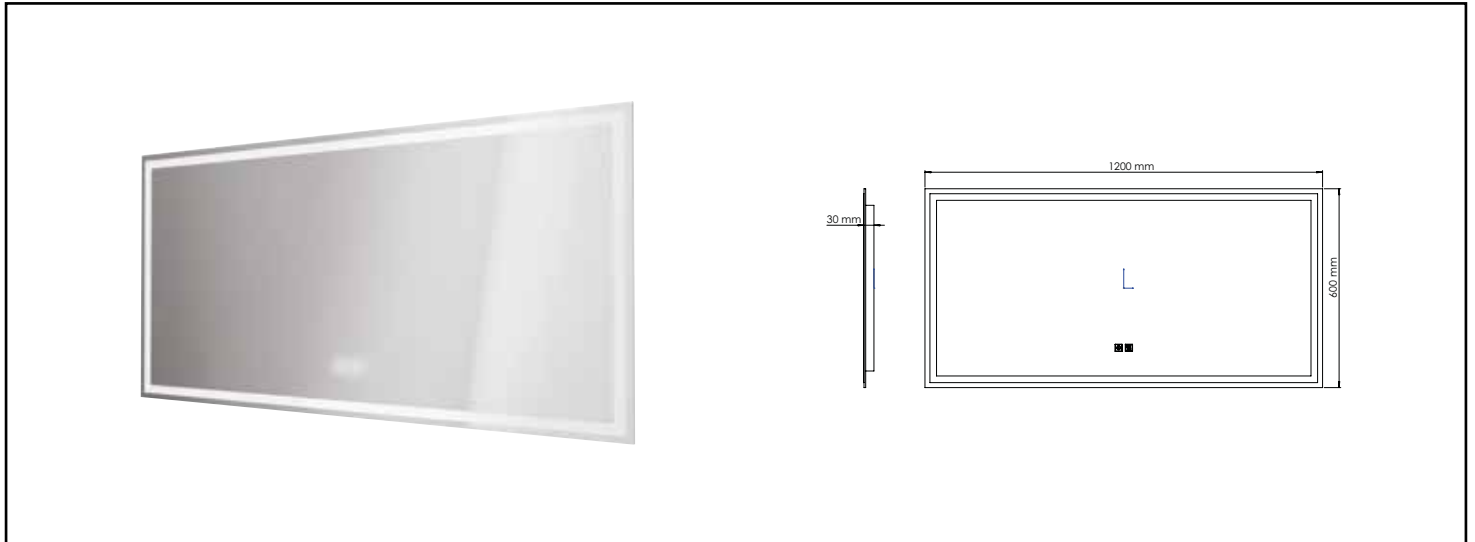

Référence : **404011225**

MIROIR ÉCLAIRANT LAUSANE - ANGLES RECTANGULAIRES - BORDS GIVRÉ - 120 X 60 CM

CARACTÉRISTIQUES

Bouton ON/OFF avec variateur d'intensité et de couleur.
Bouton antibuée.
Norme électrique IP44
Durée de vie 25 000 heures
Garantie 2 ans
Miroirs écologiques (sans plomb ni cuivre)